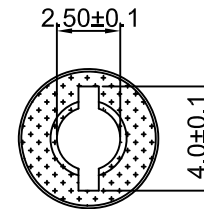

4

3

2

1

CROWN LINK®

專業薄膜開關連接器第一品牌

ROHS

一般公差	单位
	MM
尺寸区分	公差
0.5以上1.0以下	±0.1
1.0以上6.0以下	±0.2
6.0以上18.0以下	±0.3
18.0以上40.0以下	±0.4
40.0以上	±0.5

				一般公差
REV/版本	MODIFIED CONTENT /變更內容	DRAWN/繪圖	DATE/日期	

DRAWN/繪圖 JUDY	DATE/日期 2024.03.26	CROWN LINK® THE LEADING MANUFACTURER OF FPC & FFC CONNECTOR, HOUSING AND DOME. PRODUCT NAME/品名 5.5*2.5*20.5音叉叉沟			
CHECK BY/審查 VIVIAN	DATE/日期 2024.03.26				
APPROVED BY/核准 WENDY	DATE/日期 2024.03.26	PART NO./料號 55-25-205 音叉叉沟	SCALE/比例 1:1	SIZE/圖號 A4	UNIT/單位 mm
PACKAGE/包裝	5,000/BAG	MATERIAL/材質 PBT&黃銅鍍鎳	ANGLE OF VIEW/視角 	SHEET/頁碼 1 OF 1	REV/版本 A