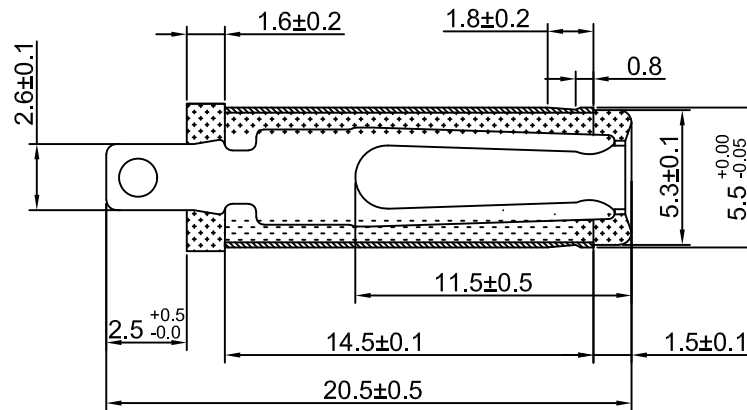

4

3

2

1

CROWN LINK®

專業薄膜開關連接器第一品牌

ROHS

一般公差	单位
	MM
尺寸区分	公差
0.5以上1.0以下	±0.1
1.0以上6.0以下	±0.2
6.0以上18.0以下	±0.3
18.0以上40.0以下	±0.4
40.0以上	±0.5

				一般公差
REV/版本	MODIFIED CONTENT /變更內容	DRAWN/繪圖	DATE/日期	

DRAWN/繪圖 JUDY	DATE/日期 2024.03.26	CROWN LINK® THE LEADING MANUFACTURER OF FPC & FFC CONNECTOR, HOUSING AND DOME. PRODUCT NAME/品名 5.5*2.5*20.5音叉叉沟			
CHECK BY/審查 VIVIAN	DATE/日期 2024.03.26				
APPROVED BY/核准 WENDY	DATE/日期 2024.03.26	PART NO./料號 55-25-205 音叉叉沟	SCALE/比例 1:1	SIZE/圖號 A4	UNIT/單位 mm
PACKAGE/包裝	5,000/BAG	MATERIAL/材質 PBT&黃銅鍍鎳	ANGLE OF VIEW/視角 	SHEET/頁碼 1 OF 1	REV/版本 A