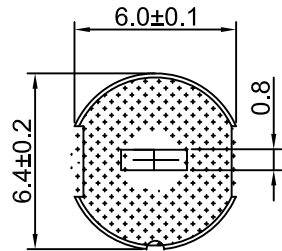

4

3

2

1

CROWN LINK®

專業薄膜開關連接器第一品牌

ROHS

一般公差	单位
	MM
尺寸区分	公差
0.5以上1.0以下	±0.1
1.0以上6.0以下	±0.2
6.0以上18.0以下	±0.3
18.0以上40.0以下	±0.4
40.0以上	±0.5

				一般公差
REV/版本	MODIFIED CONTENT /變更內容	DRAWN/繪圖	DATE/日期	

DRAWN/繪圖 JUDY	DATE/日期 2024.03.26	CROWN LINK® THE LEADING MANUFACTURER OF FPC & FFC CONNECTOR, HOUSING AND DOME. PRODUCT NAME/品名 5.5*2.5*20.5音叉叉沟			
CHECK BY/審查 VIVIAN	DATE/日期 2024.03.26				
APPROVED BY/核准 WENDY	DATE/日期 2024.03.26	PART NO./料號 55-25-205 音叉叉沟	SCALE/比例 1:1	SIZE/圖號 A4	UNIT/單位 mm
PACKAGE/包裝	5,000/BAG	MATERIAL/材質 PBT&黃銅鍍鎳	ANGLE OF VIEW/視角 	SHEET/頁碼 1 OF 1	REV/版本 A