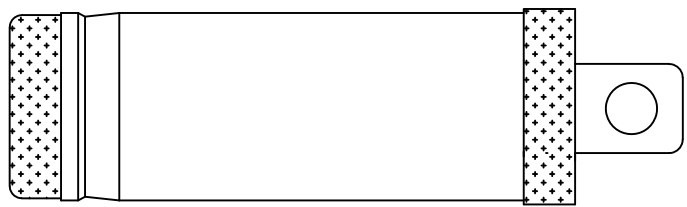

4

3

2

1

CROWN LINK®

專業薄膜開關連接器第一品牌

ROHS

一般公差	单位
	MM
尺寸区分	公差
0.5以上1.0以下	±0.1
1.0以上6.0以下	±0.2
6.0以上18.0以下	±0.3
18.0以上40.0以下	±0.4
40.0以上	±0.5

				一般公差
REV/版本	MODIFIED CONTENT /變更內容	DRAWN/繪圖	DATE/日期	

DRAWN/繪圖	DATE/日期	CROWN LINK® THE LEADING MANUFACTURER OF FPC & FFC CONNECTOR, HOUSING AND DOME.			
JUDY	2024.03.26	PRODUCT NAME/品名 5.5*2.5*19.5凹槽音叉			
CHECK BY/審查	DATE/日期	PART NO./料號	SCALE/比例	SIZE/圖號	UNIT/單位
VIVIAN	2024.03.26	55-25-195凹槽音叉	1:1	A4	mm
APPROVED BY/核准	DATE/日期	MATERIAL/材質	ANGLE OF VIEW/視角	SHEET/頁碼	REV/版本
WENDY	2024.03.26	PBT&H65管鍍鎳	⊕	1 OF 1	A
PACKAGE/包裝	5,000/BAG				