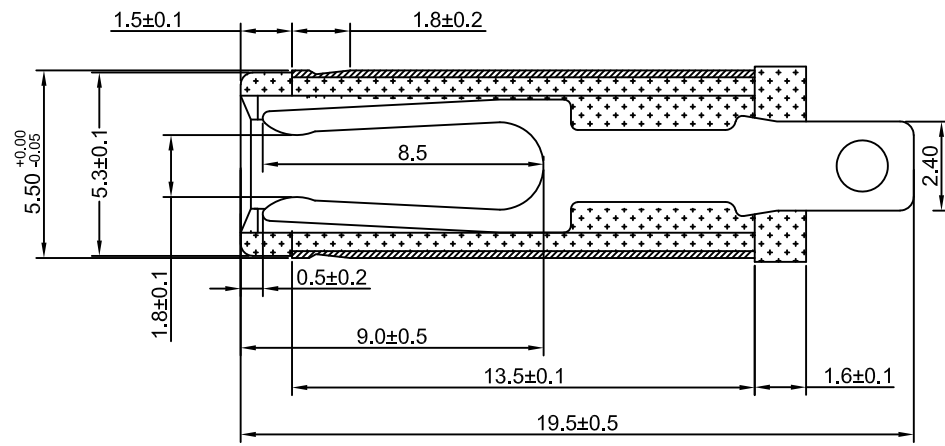

4

3

2

1

CROWN LINK®

專業薄膜開關連接器第一品牌

ROHS

一般公差	单位
	MM
尺寸区分	公差
0.5以上1.0以下	±0.1
1.0以上6.0以下	±0.2
6.0以上18.0以下	±0.3
18.0以上40.0以下	±0.4
40.0以上	±0.5

				一般公差
REV/版本	MODIFIED CONTENT /變更內容	DRAWN/繪圖	DATE/日期	

DRAWN/繪圖	DATE/日期	CROWN LINK® THE LEADING MANUFACTURER OF FPC & FFC CONNECTOR, HOUSING AND DOME.			
JUDY	2024.03.26	PRODUCT NAME/品名 5.5*2.5*19.5凹槽音叉			
CHECK BY/審查	DATE/日期	PART NO./料號	SCALE/比例	SIZE/圖號	UNIT/單位
VIVIAN	2024.03.26	55-25-195凹槽音叉	1:1	A4	mm
APPROVED BY/核准	DATE/日期	MATERIAL/材質	ANGLE OF VIEW/視角	SHEET/頁碼	REV/版本
WENDY	2024.03.26	PBT&H65管鍍鎳	⊕	1 OF 1	A
PACKAGE/包裝	5,000/BAG				