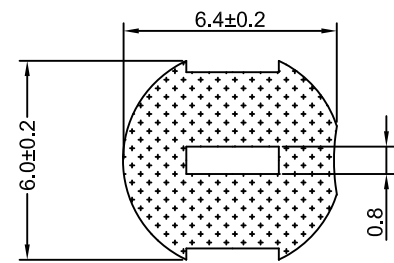

4

3

2

1

CROWN LINK®

專業薄膜開關連接器第一品牌

ROHS

一般公差	单位
	MM
尺寸区分	公差
0.5以上1.0以下	±0.1
1.0以上6.0以下	±0.2
6.0以上18.0以下	±0.3
18.0以上40.0以下	±0.4
40.0以上	±0.5

				一般公差
REV/版本	MODIFIED CONTENT /變更內容	DRAWN/繪圖	DATE/日期	

DRAWN/繪圖	DATE/日期	CROWN LINK® THE LEADING MANUFACTURER OF FPC & FFC CONNECTOR, HOUSING AND DOME.			
JUDY	2024.03.26	PRODUCT NAME/品名 5.5*2.5*19.5凹槽音叉			
CHECK BY/審查	DATE/日期	PART NO./料號	SCALE/比例	SIZE/圖號	UNIT/單位
VIVIAN	2024.03.26	55-25-195凹槽音叉	1:1	A4	mm
APPROVED BY/核准	DATE/日期	MATERIAL/材質	ANGLE OF VIEW/視角	SHEET/頁碼	REV/版本
WENDY	2024.03.26	PBT&H65管鍍鎳	⊕	1 OF 1	A
PACKAGE/包裝	5,000/BAG				