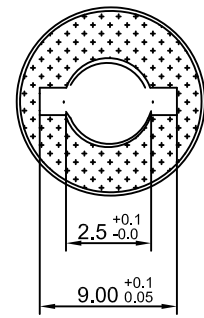

4

3

2

1

CROWN LINK®

專業薄膜開關連接器第一品牌

ROHS

一般公差	单位
	MM
尺寸区分	公差
0.5以上1.0以下	±0.1
1.0以上6.0以下	±0.2
6.0以上18.0以下	±0.3
18.0以上40.0以下	±0.4
40.0以上	±0.5

				一般公差
REV/版本	MODIFIED CONTENT /變更內容	DRAWN/繪圖	DATE/日期	

DRAWN/繪圖	DATE/日期	CROWN LINK® THE LEADING MANUFACTURER OF FPC & FFC CONNECTOR, HOUSING AND DOME.			
JUDY	2024.03.26	PRODUCT NAME/品名 5.5*2.5*19.5凹槽音叉			
CHECK BY/審查	DATE/日期	PART NO./料號	SCALE/比例	SIZE/圖號	UNIT/單位
VIVIAN	2024.03.26	55-25-195凹槽音叉	1:1	A4	mm
APPROVED BY/核准	DATE/日期	MATERIAL/材質	ANGLE OF VIEW/視角	SHEET/頁碼	REV/版本
WENDY	2024.03.26	PBT&H65管鍍鎳	⊕	1 OF 1	A
PACKAGE/包裝	5,000/BAG				