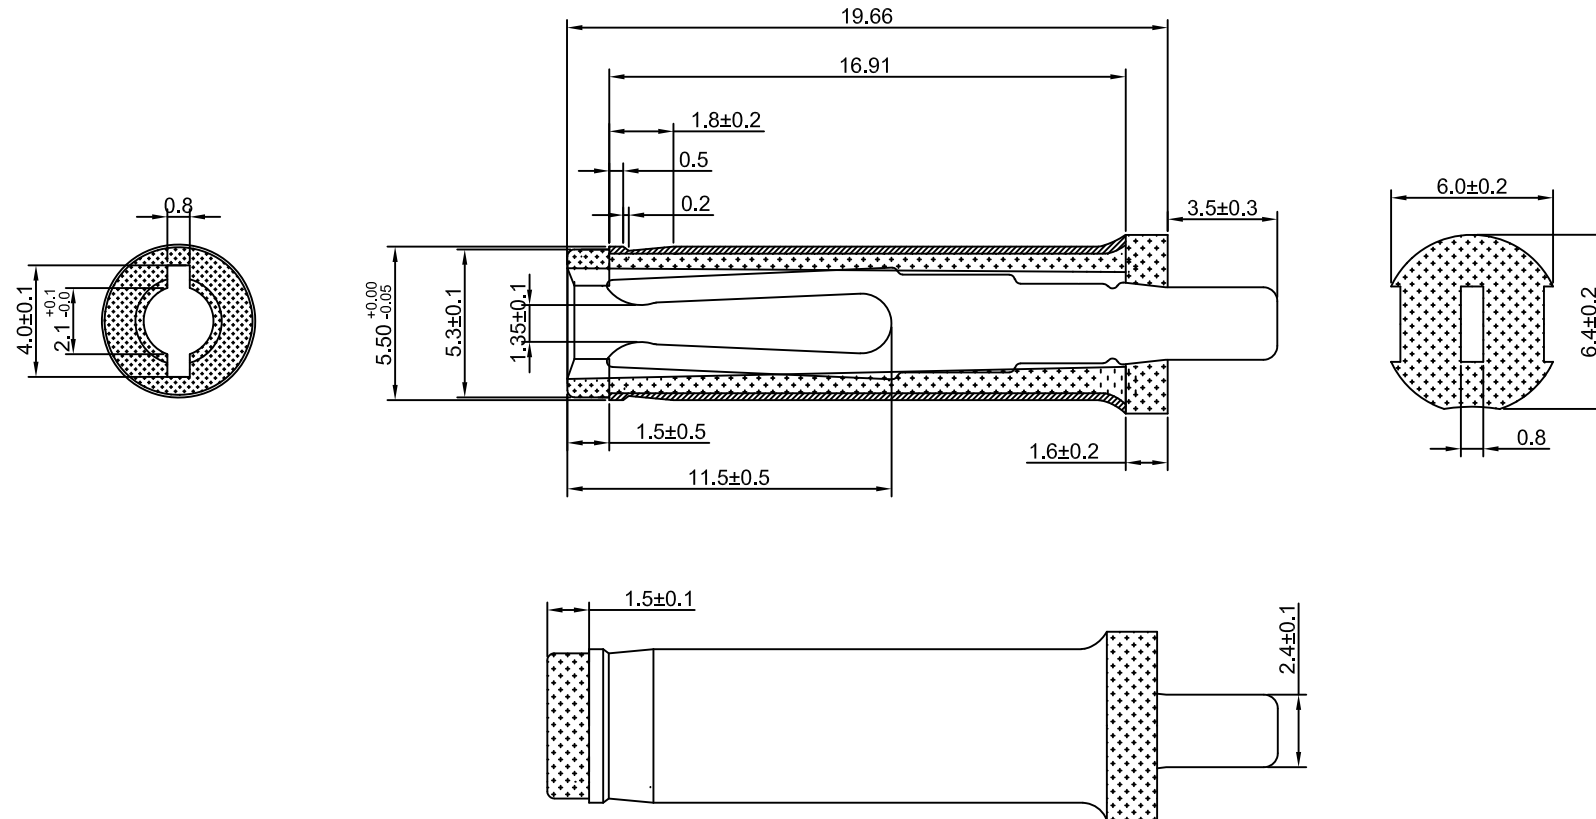

D

C

C

B

B

A

A

一般公差	单位
	MM
尺寸区分	公差
0.5以上1.0以下	±0.1
1.0以上6.0以下	±0.2
6.0以上18.0以下	±0.3
18.0以上40.0以下	±0.4
40.0以上	±0.5

REV/版本	MODIFIED CONTENT /變更內容	DRAWN/繪圖	DATE/日期	TOLERANCE RANGE/公差範圍
				一般公差

DRAWN/繪圖	DATE/日期	CROWN LINK® THE LEADING MANUFACTURER OF FPC & FFC CONNECTOR, HOUSING AND DOME.			
JUDY	2024.03.26	PRODUCT NAME/品名 5.5*2.1*25.5凹槽音叉內縮1.5			
CHECK BY/審查	DATE/日期	PART NO./料號	SCALE/比例	SIZE/圖號	UNIT/單位
VIVIAN	2024.03.26	55-21-255凹槽音叉	1:1	A4	mm
APPROVED BY/核准	DATE/日期	MATERIAL/材質	ANGLE OF VIEW/視角	SHEET/頁碼	REV/版本
WENDY	2024.03.26	POM黑&黃銅鍍鎳	⊕	1 OF 1	A
PACKAGE/包裝	5,000/BAG				