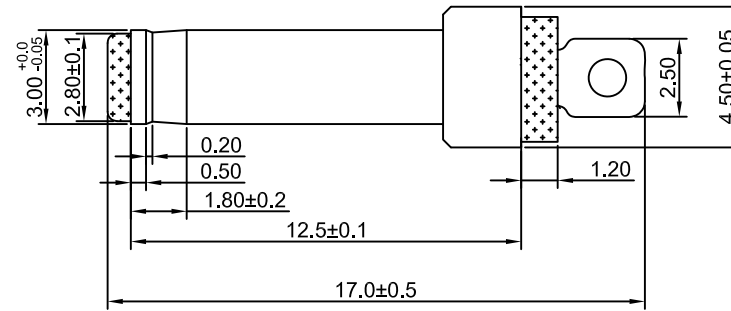

4

3

2

1

CROWN LINK®

專業薄膜開關連接器第一品牌

ROHS

一般公差	单位
	MM
尺寸区分	公差
0.5以上1.0以下	±0.1
1.0以上6.0以下	±0.2
6.0以上18.0以下	±0.3
18.0以上40.0以下	±0.4
40.0以上	±0.5

				一般公差
REV/版本	MODIFIED CONTENT /變更內容	DRAWN/繪圖	DATE/日期	TOLERANCE RANGE/公差範圍

DRAWN/繪圖 JUDY	DATE/日期 2024.03.26	CROWN LINK® THE LEADING MANUFACTURER OF FPC & FFC CONNECTOR, HOUSING AND DOME. PRODUCT NAME/品名 3.0*1.1*17音叉叉沟			
CHECK BY/審查 VIVIAN	DATE/日期 2024.03.26				
APPROVED BY/核准 WENDY	DATE/日期 2024.03.26	PART NO./料號 30-11-17音叉叉沟	SCALE/比例 1:1	SIZE/圖號 A4	UNIT/單位 mm
PACKAGE/包裝 20K/BAG		MATERIAL/材質 POM黑&C5210磷銅鍍銀	ANGLE OF VIEW/視角 	SHEET/頁碼 1 OF 1	REV/版本 A