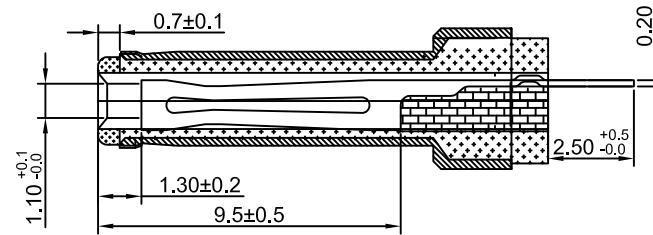

4

3

2

1

CROWN LINK®

專業薄膜開關連接器第一品牌

ROHS

一般公差	单位
	MM
尺寸区分	公差
0.5以上1.0以下	±0.1
1.0以上6.0以下	±0.2
6.0以上18.0以下	±0.3
18.0以上40.0以下	±0.4
40.0以上	±0.5

				一般公差
REV/版本	MODIFIED CONTENT /變更內容	DRAWN/繪圖	DATE/日期	TOLERANCE RANGE/公差範圍

DRAWN/繪圖 JUDY	DATE/日期 2024.03.26	CROWN LINK® THE LEADING MANUFACTURER OF FPC & FFC CONNECTOR, HOUSING AND DOME. PRODUCT NAME/品名 3.0*1.1*17音叉叉沟			
CHECK BY/審查 VIVIAN	DATE/日期 2024.03.26				
APPROVED BY/核准 WENDY	DATE/日期 2024.03.26	PART NO./料號 30-11-17音叉叉沟	SCALE/比例 1:1	SIZE/圖號 A4	UNIT/單位 mm
PACKAGE/包裝 20K/BAG		MATERIAL/材質 POM黑&C5210磷銅鍍銀	ANGLE OF VIEW/視角 	SHEET/頁碼 1 OF 1	REV/版本 A