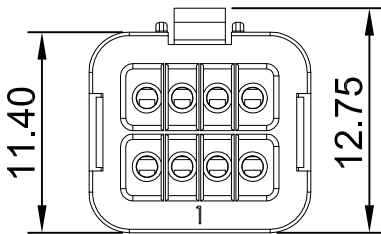

4

3

2

1

CROWN LINK®

專業薄膜開關連接器第一品牌

ROHS

- ◆NOTE:(備註:)
- 1.APEARANCE NO VISUAL DEFECKS(BURRS,DEFORMS)
外觀無斷裂、變形、縮水、毛邊
 - 2.CONNECTOR INSERTION/REMOVING FORCE:6.5 kgf ↓
插座插入，離脫力：6.5 kgf ↓
 - 3.TERMINAL HOLDING FORCE:3 kgf ↑ (端子保持力：3 kgf ↑)
 - 4.LOCK STRENGTH:4 kgf ↑ (LOCKER強度：4 kgf ↑)
 - 5.APPLICABLE WIRE SIZE:WCAVS0.3mm² AWG#22
(適用線徑：WCAVS0.3mm² AWG#22)

◆PART NO.

SEC:A-A

GENERAL TOLERANCE 公差表	
SIZE 尺寸	TOLERANCE 公差
0~6mm<	±0.25
6~18mm<	±0.30
18~30mm<	±0.35
30~50mm<	±0.45
50~80mm<	±0.55
80~120mm<	±0.70
120~180mm<	±0.90
180~250mm<	±1.10
250~315mm<	±1.35
315~400mm<	±1.60
400~500mm<	±1.90

REV/版本	MODIFIED CONTENT /變更內容	DRAWN/繪圖	DATE/日期	TOLERANCE RANGE/公差範圍
A	FIRST DRAWING	MARY	2017.09.19	GENERAL TOLERANCE 公差表

DRAWN/繪圖	DATE/日期	CROWN LINK® THE LEADING MANUFACTURER OF FPC & FFC CONNECTOR, HOUSING AND DOME.				
MARY	2017.09.19	PRODUCT NAME/品名 8 Poles Female Waterproof Connector				
CHECK BY/審查	DATE/日期	PART NO./料號	PIN NUMBER/針數	SCALE/比例	SIZE/圖號	UNIT/單位
VIVIAN	2017.09.19	WPHF-08NY	08	3:1	A4	mm
APPROVED BY/核准	DATE/日期	MATERIAL/材質	COLOR/顏色	ANGLE OF VIEW/視角	SHEET/頁碼	REV/版本
WENDY	2017.09.19	PBT	BLACK COLOR	1 OF 1	1 OF 1	A
PACKAGE/包裝						
	BAG					