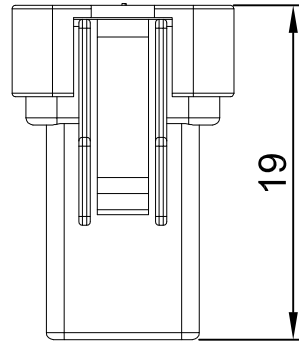

4

3

2

1

CROWN LINK®

專業薄膜開關連接器第一品牌

ROHS

- ◆NOTE:(備註:)
- 1.APEARANCE NO VISUAL DEFECKS(BURRS,DEFORMS)
外觀無斷裂、變形、縮水、毛邊
 - 2.CONNECTOR INSERTION/REMOVING FORCE:6.5 kgf ↓
插座插入，離脫力：6.5 kgf ↓
 - 3.TERMINAL HOLDING FORCE:3 kgf ↑ (端子保持力：3 kgf ↑)
 - 4.LOCK STRENGTH:4 kgf ↑ (LOCKER強度：4 kgf ↑)
 - 5.APPLICABLE WIRE SIZE:WCAVS0.3mm² AWG#22
(適用線徑：WCAVS0.3mm² AWG#22)

◆PART NO.

SEC:A-A

GENERAL TOLERANCE 公差表	
SIZE 尺寸	TOLERANCE 公差
0~6mm<	±0.25
6~18mm<	±0.30
18~30mm<	±0.35
30~50mm<	±0.45
50~80mm<	±0.55
80~120mm<	±0.70
120~180mm<	±0.90
180~250mm<	±1.10
250~315mm<	±1.35
315~400mm<	±1.60
400~500mm<	±1.90

REV/版本	MODIFIED CONTENT /變更內容	DRAWN/繪圖	DATE/日期	TOLERANCE RANGE/公差範圍
A	FIRST DRAWING	MARY	2017.09.19	GENERAL TOLERANCE 公差表

DRAWN/繪圖	DATE/日期	CROWN LINK® THE LEADING MANUFACTURER OF FPC & FFC CONNECTOR, HOUSING AND DOME.				
MARY	2017.09.19	PRODUCT NAME/品名 8 Poles Female Waterproof Connector				
CHECK BY/審查	DATE/日期	PART NO./料號	PIN NUMBER/針數	SCALE/比例	SIZE/圖號	UNIT/單位
VIVIAN	2017.09.19	WPHF-08NY	08	3:1	A4	mm
APPROVED BY/核准	DATE/日期	MATERIAL/材質	COLOR/顏色	ANGLE OF VIEW/視角	SHEET/頁碼	REV/版本
WENDY	2017.09.19	PBT	BLACK COLOR	1 OF 1	1 OF 1	A
PACKAGE/包裝						
	BAG					