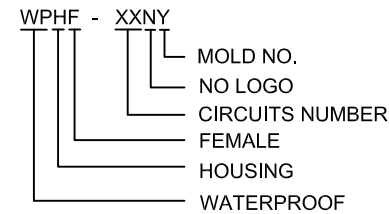

4

3

2

1

CROWN LINK®

專業薄膜開關連接器第一品牌

ROHS

- ◆NOTE:(備註:)
- 1.APEARANCE NO VISUAL DEFECKS(BURRS,DEFORMS)
外觀無斷裂、變形、縮水、毛邊
 - 2.CONNECTOR INSERTION/REMOVING FORCE:6.5 kgf ↓
插座插入，離脫力：6.5 kgf ↓
 - 3.TERMINAL HOLDING FORCE:3 kgf ↑ (端子保持力：3 kgf ↑)
 - 4.LOCK STRENGTH:4 kgf ↑ (LOCKER強度：4 kgf ↑)
 - 5.APPLICABLE WIRE SIZE:WCAVS0.3mm² AWG#22
(適用線徑：WCAVS0.3mm² AWG#22)

◆PART NO.

SEC:A-A

GENERAL TOLERANCE 公差表	
SIZE 尺寸	TOLERANCE 公差
0~6mm<	±0.25
6~18mm<	±0.30
18~30mm<	±0.35
30~50mm<	±0.45
50~80mm<	±0.55
80~120mm<	±0.70
120~180mm<	±0.90
180~250mm<	±1.10
250~315mm<	±1.35
315~400mm<	±1.60
400~500mm<	±1.90

REV/版本	MODIFIED CONTENT /變更內容	DRAWN/繪圖	DATE/日期	TOLERANCE RANGE/公差範圍
A	FIRST DRAWING	MARY	2017.09.19	GENERAL TOLERANCE 公差表

DRAWN/繪圖	DATE/日期	CROWN LINK® THE LEADING MANUFACTURER OF FPC & FFC CONNECTOR, HOUSING AND DOME.				
MARY	2017.09.19	PRODUCT NAME/品名 8 Poles Female Waterproof Connector				
CHECK BY/審查	DATE/日期	PART NO./料號	PIN NUMBER/針數	SCALE/比例	SIZE/圖號	UNIT/單位
VIVIAN	2017.09.19	WPHF-08NY	08	3:1	A4	mm
APPROVED BY/核准	DATE/日期	MATERIAL/材質	COLOR/顏色	ANGLE OF VIEW/視角	SHEET/頁碼	REV/版本
WENDY	2017.09.19	PBT	BLACK COLOR	1 OF 1	1 OF 1	A
PACKAGE/包裝						
	BAG					