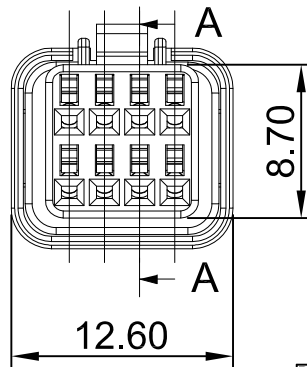

4

3

2

1

CROWN LINK®

專業薄膜開關連接器第一品牌

ROHS

- ◆NOTE:(備註:)
- 1.APEARANCE NO VISUAL DEFECKS(BURRS,DEFORMS)
外觀無斷裂、變形、縮水、毛邊
 - 2.CONNECTOR INSERTION/REMOVING FORCE:6.5 kgf ↓
插座插入，離脫力：6.5 kgf ↓
 - 3.TERMINAL HOLDING FORCE:3 kgf ↑ (端子保持力：3 kgf ↑)
 - 4.LOCK STRENGTH:4 kgf ↑ (LOCKER強度：4 kgf ↑)
 - 5.APPLICABLE WIRE SIZE:WCAVS0.3mm² AWG#22
(適用線徑：WCAVS0.3mm² AWG#22)

◆PART NO.

SEC:A-A

GENERAL TOLERANCE 公差表	
SIZE 尺寸	TOLERANCE 公差
0~6mm<	±0.25
6~18mm<	±0.30
18~30mm<	±0.35
30~50mm<	±0.45
50~80mm<	±0.55
80~120mm<	±0.70
120~180mm<	±0.90
180~250mm<	±1.10
250~315mm<	±1.35
315~400mm<	±1.60
400~500mm<	±1.90

REV/版本	MODIFIED CONTENT /變更內容	DRAWN/繪圖	DATE/日期	TOLERANCE RANGE/公差範圍
A	FIRST DRAWING	MARY	2017.09.19	GENERAL TOLERANCE 公差表

DRAWN/繪圖	DATE/日期	CROWN LINK® THE LEADING MANUFACTURER OF FPC & FFC CONNECTOR, HOUSING AND DOME.				
MARY	2017.09.19	PRODUCT NAME/品名 8 Poles Female Waterproof Connector				
CHECK BY/審查	DATE/日期	PART NO./料號	PIN NUMBER/針數	SCALE/比例	SIZE/圖號	UNIT/單位
VIVIAN	2017.09.19	WPHF-08NY	08	3:1	A4	mm
APPROVED BY/核准	DATE/日期	MATERIAL/材質	COLOR/顏色	ANGLE OF VIEW/視角	SHEET/頁碼	REV/版本
WENDY	2017.09.19	PBT	BLACK COLOR	1 OF 1	1 OF 1	A
PACKAGE/包裝						
	BAG					